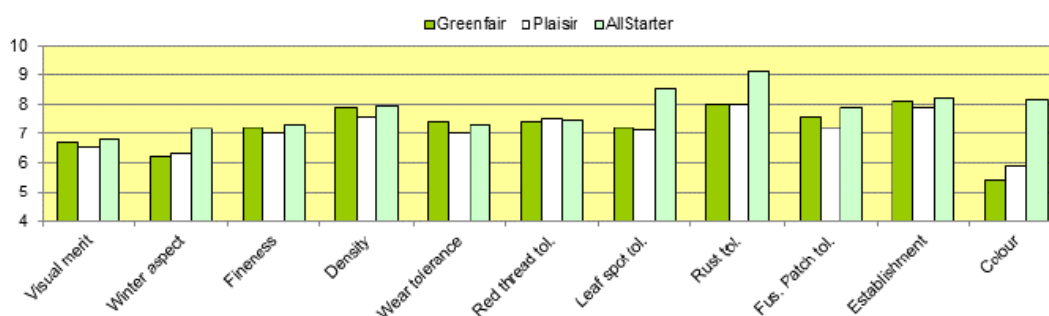

Resultados

All Star 3 classificou-se dentro do grupo de variedades de topo, na qualidade geral do relvado, nos mais recentes testes da NTEP. As plantas jovens apresentam excelente vigor e rápida instalação. O All Star 3 é também recomendado pelos testes oficiais franceses mas devido a problemas de registo de nome (aparecerá como AllStarter a partir de 2012) ainda não está visível na lista.

Tolerância a doenças

O All Star 3 também apresenta elevada resistência a ferrugens, “Gray Leaf Spot” e muitas outras doenças significativas dos relvados, incluindo “Brown Patch” e “Pink Snow Mold”.

- Excelente tolerância a doenças
- Aspecto verde-escuro saudável, durante todo o ano
- Perfeito em misturas
- Tolerante ao calor e à seca

AllStarters – Tolerante a doenças e super escuro!

2007-2009 – Ensaio oficiais franceses, comparativo entre variedades nas categorias (por ordem): mérito visual, aspecto no Inverno, finura da folha, densidade, tolerância ao pisoteio, tolerância ao fio vermelho, tolerância à ferrugem, instalação e cor.