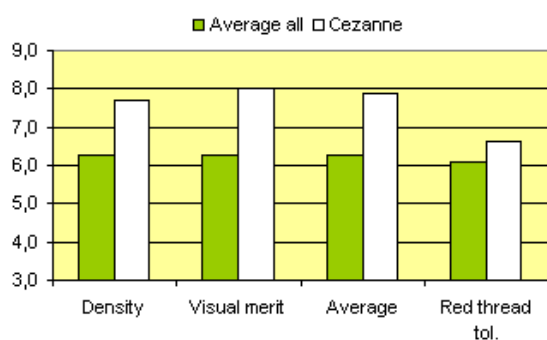

Cezanne

Festuca rubra trichophylla

- Muito tolerante a cortes baixos
- Extremamente densa
- Cor verde média a escura
- Adapta-se ao calor/seca bem como a regiões de clima temperado

Tolerante a cortes baixos

A Cezanne apresenta muito boa performance a baixa altura de corte, (ex: greens), em regiões de clima frio/temperado, bem como em regiões quentes e secas, com rega.

Ampla adaptabilidade comprovada

A boa performance está mais que provada através de ensaios STRI, estando no topo da qualificação, e também através dos resultados de ensaios oficiais em França e na Alemanha. Em 2007, a Cezanne também entrou para a lista dinamarquesa.

Elevada densidade

A grande tolerância a cortes baixos deve-se, certamente, à elevada densidade desta variedade.

Classificação da Cezanne, em três utilizações diferentes, no catálogo francês

Cezanne comparada com a média de todas as outras variedades da lista