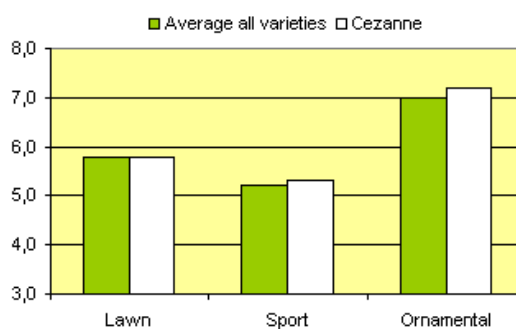

Cezanne

Festuca rubra trichophylla

- Muito tolerante a cortes baixos
- Extremamente densa
- Cor verde média a escura
- Adapta-se ao calor/seca bem como a regiões de clima temperado

Tolerante a cortes baixos

A Cezanne apresenta muito boa performance a baixa altura de corte, (ex: greens), em regiões de clima frio/temperado, bem como em regiões quentes e secas, com rega.

Ampla adaptabilidade comprovada

A boa performance está mais que provada através de ensaios STRI, estando no topo da qualificação, e também através dos resultados de ensaios oficiais em França e na Alemanha. Em 2007, a Cezanne também entrou para a lista dinamarquesa.

Elevada densidade

A grande tolerância a cortes baixos deve-se, certamente, à elevada densidade desta variedade.

Classificação da Cezanne, em três utilizações diferentes, no catálogo francês

Cezanne comparada com a média de todas as outras variedades da lista