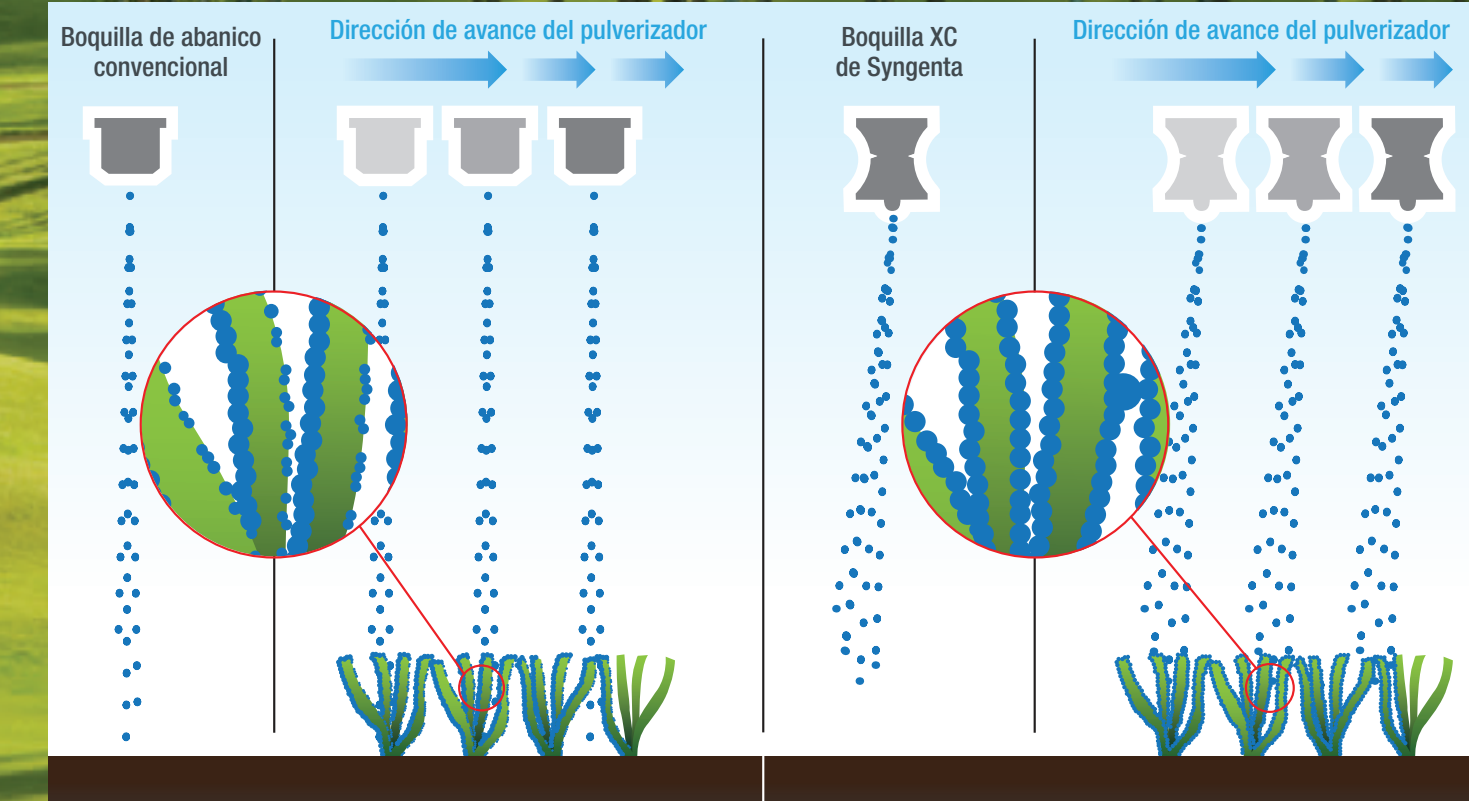

Cobertura completa

Para lograr resultados de cobertura foliar más eficaces, cada boquilla tiene un chorro hacia atrás que contrarresta el movimiento, hacia adelante del pulverizador. El resultado es una cobertura foliar completa.

- Cubre toda la hoja
- Mayor retención de la pulverización sobre la hoja en la que impacta
- Contribuye a la reducción de la deriva

Unas pruebas exhaustivas efectuadas en los túneles de viento del Instituto de Investigación de Silsoe han permitido calcular el ángulo óptimo para cada una de las boquillas de la gama, cuando son utilizadas en las condiciones típicas de un campo de golf y de velocidades de trabajo.