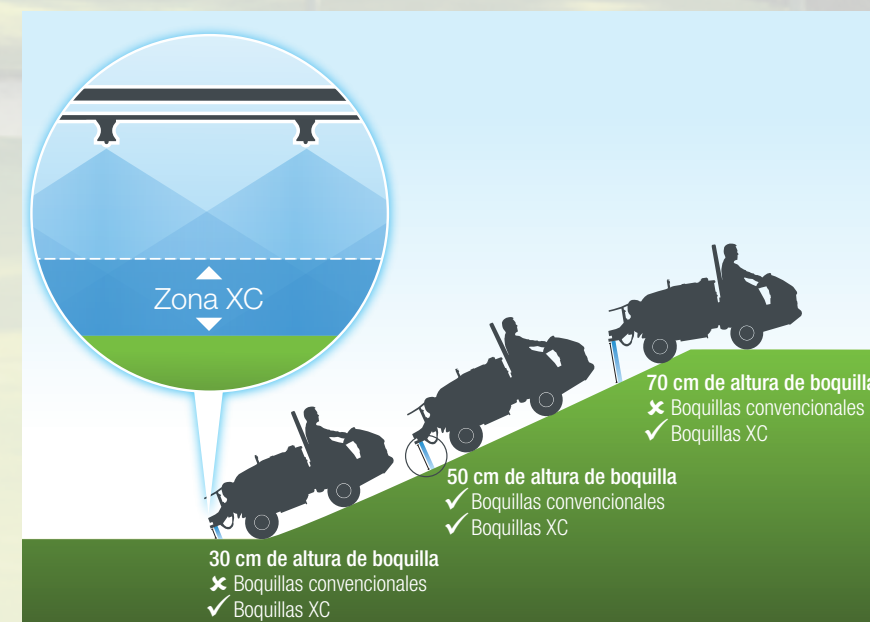

¡Pulverización perfecta!

La boquilla XC para el césped de Syngenta se ha desarrollado con un concepto totalmente original y cuenta con una exclusiva forma de orificio que garantiza una cobertura uniforme, incluso cuando la altura de pulverización de la boquilla se reduce en un terreno ondulado.

- **Distribución más uniforme de las gotas**
- **Tamaño de gota óptimo**
- **Ángulo de pulverización amplio**
- **Produce una cobertura uniforme en toda la barra**

En las pruebas del prototipo, la variabilidad de la distribución del chorro convencional alcanzó hasta el 25 %, entre boquillas que funcionaban a 30 cm. Con las boquillas XC se comprobó una variabilidad inferior al 3 % en todo el ancho de la barra de pulverización.

- **Con las boquillas convencionales, la variabilidad alcanza hasta el 25 %**
- **Con las boquillas XC, la variabilidad es inferior al 3 %**

Las boquillas XC de Syngenta representan un cambio radical en la tecnología de aplicaciones para céspedes, que ofrece resultados mejores y más exactos.

El producto correcto, EN EL LUGAR CORRECTO, en el momento correcto = mejores resultados para un césped de mayor calidad = un jugador más satisfecho.

Gama disponible de boquillas XC para césped de Syngenta

Tamaño	Volumen de agua típico (l/ha)	Velocidad de pulverización típica (km/h)	Uso recomendado	Utilizar mejor con	Ventajas	
	2	220-400	3-5	Fungicidas foliares; herbicida, fertilizantes y regulador crecimiento	Banner Maxx (1) Primo Maxx	• Mantiene una pulverización uniforme • Evita la deriva lo que permite pulverizar más • El ángulo de pulverización hacia atrás aumenta la cobertura, incluso con volúmenes bajos de agua
	04	220-400	5-7			
	08	450-1000	5-7	Fungicidas aplicados directamente al suelo y agentes humectantes	Heritage (1)	

Si desea comprar boquillas XC para césped de Syngenta póngase en contacto con su asesor de Everris, o llame a Everris Ibérica Fertilizers, S.L.; Telf: +34 977 211 811 – Fax: +34 977 211 477 – Email: info.iberica@everris.com